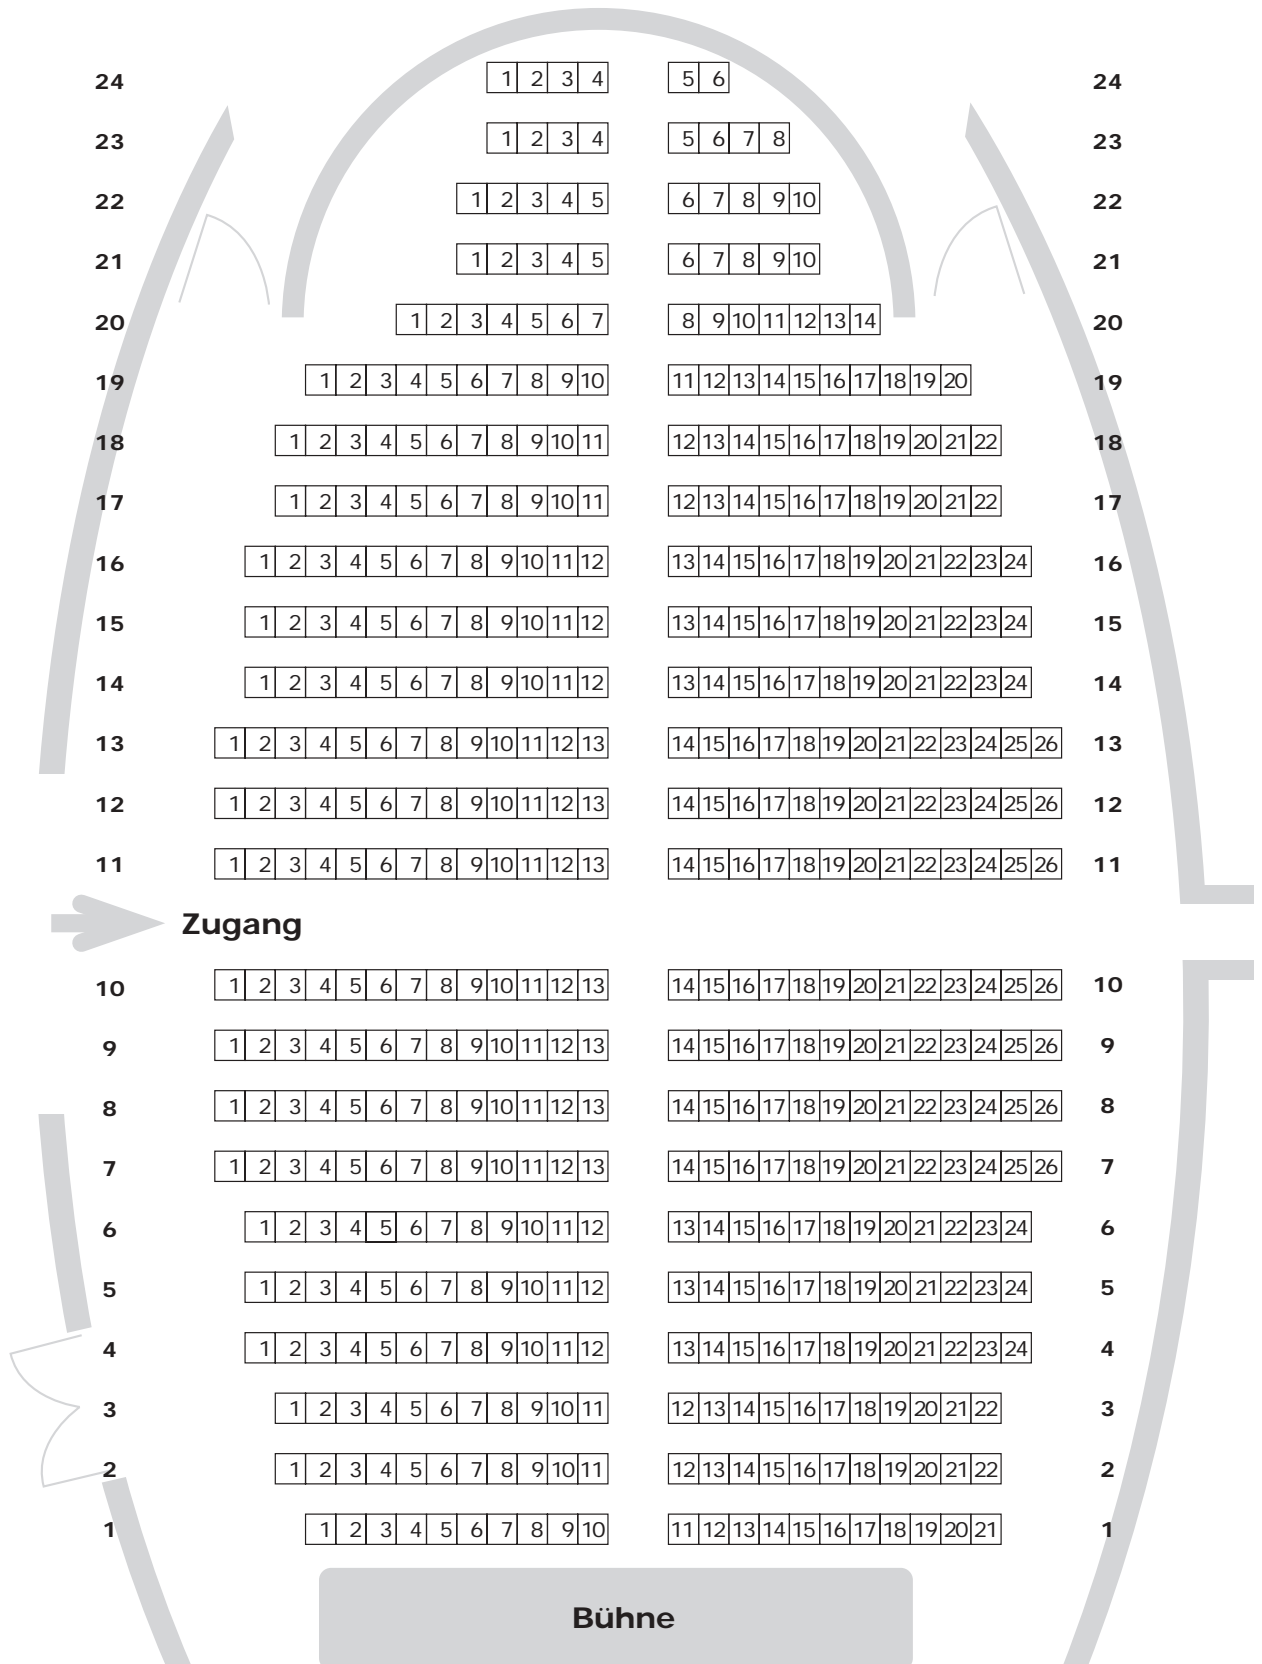

# BESTUHLUNG FORUM a

Gesamtbestuhlung 438 Sesseln | Reihe 1 – 4 mit Armlehnen

# BESTUHLUNG FORUM b

Gesamtbestuhlung ... Sesseln | Reihe 1 – 4 mit Armlehnen

# BESTUHLUNG FORUM c

Gesamtbestuhlung 465 Sesseln | Reihe 1 – 4 mit Armlehnen

# BESTUHLUNG FORUM d

Gesamtbestuhlung 502 Sesseln | Reihe 1 – 4 mit Armlehnen