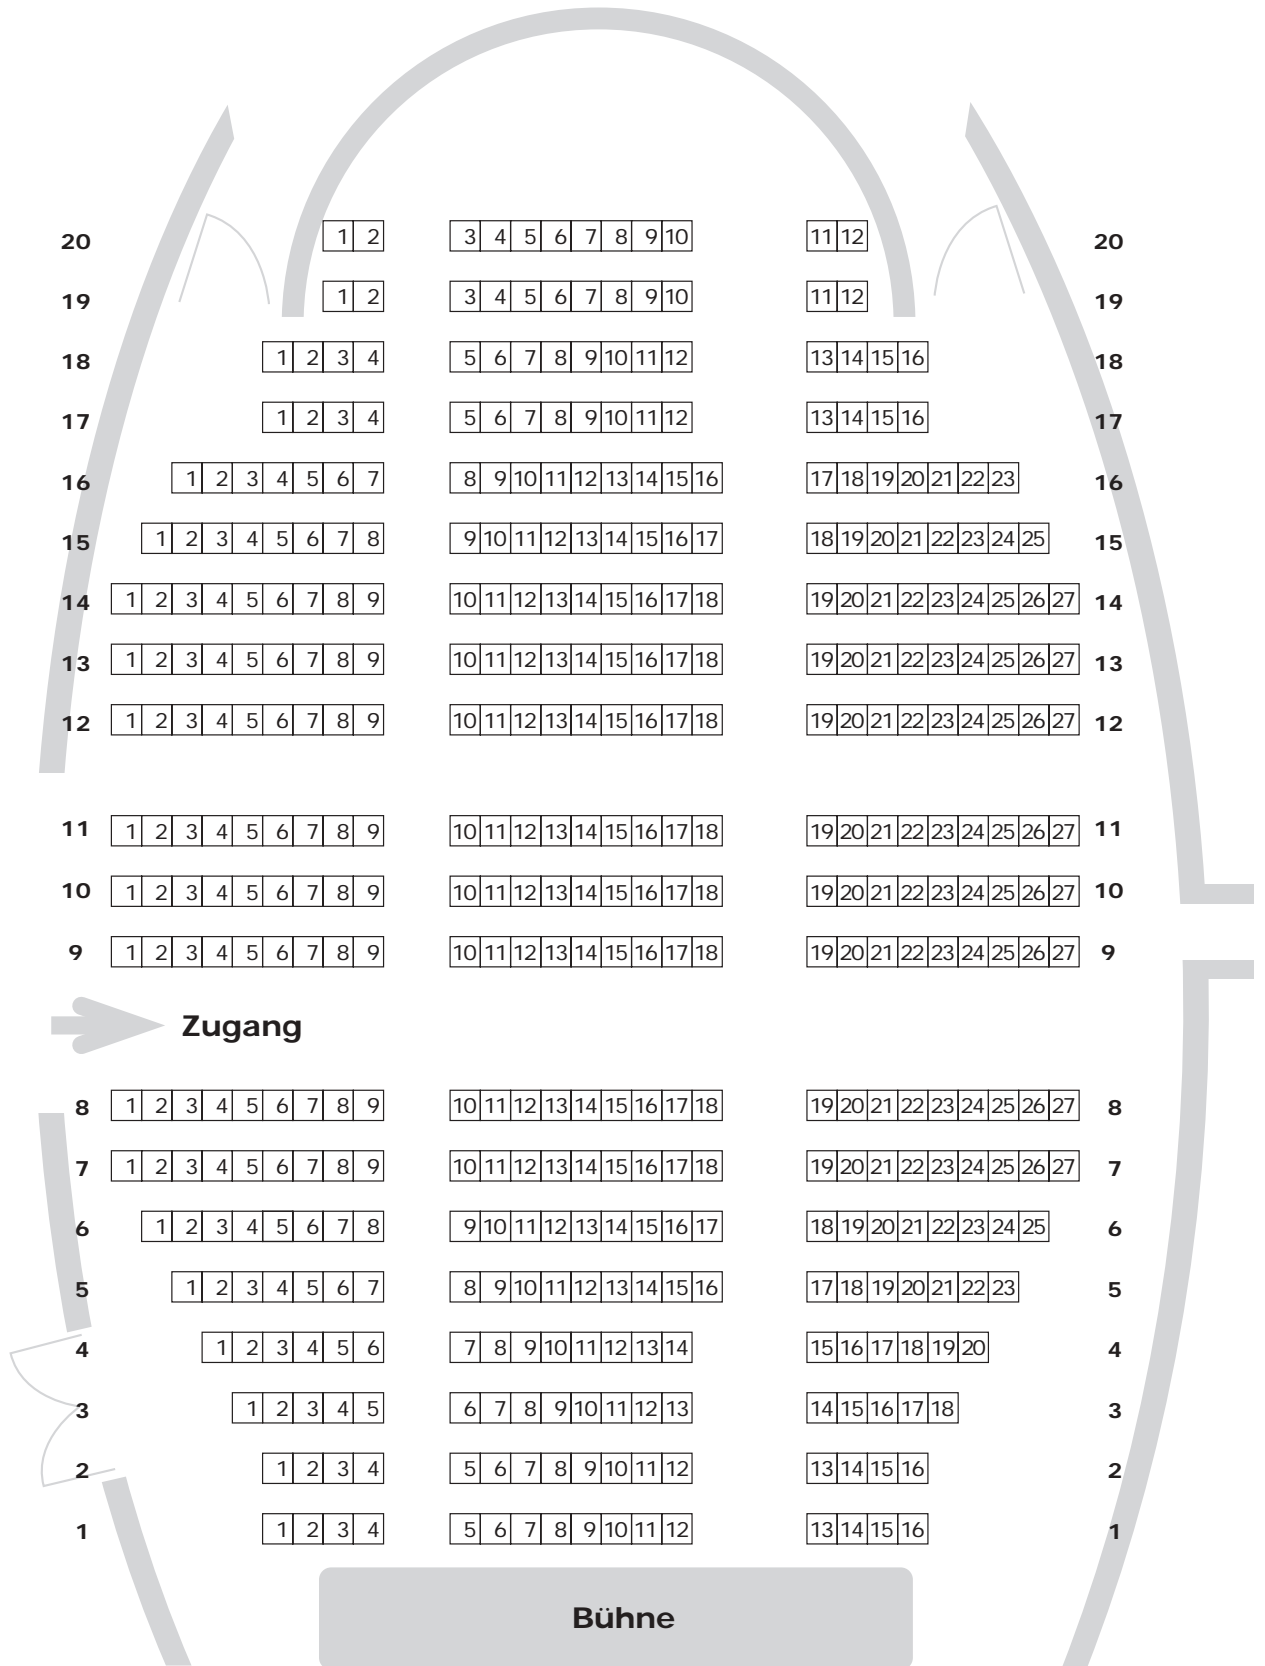

# BESTUHLUNG FORUM a

Gesamtbestuhlung 438 Sesseln | Reihe 1 – 4 mit Armlehnen

# BESTUHLUNG FORUM b

Gesamtbestuhlung ... Sesseln | Reihe 1 – 4 mit Armlehnen

# BESTUHLUNG FORUM c

Gesamtbestuhlung 465 Sesseln | Reihe 1 – 4 mit Armlehnen

# BESTUHLUNG FORUM e

Bestuhlung 1/2 Saal: 199 Sesseln | Reihe 1 – 4 mit Armlehnen