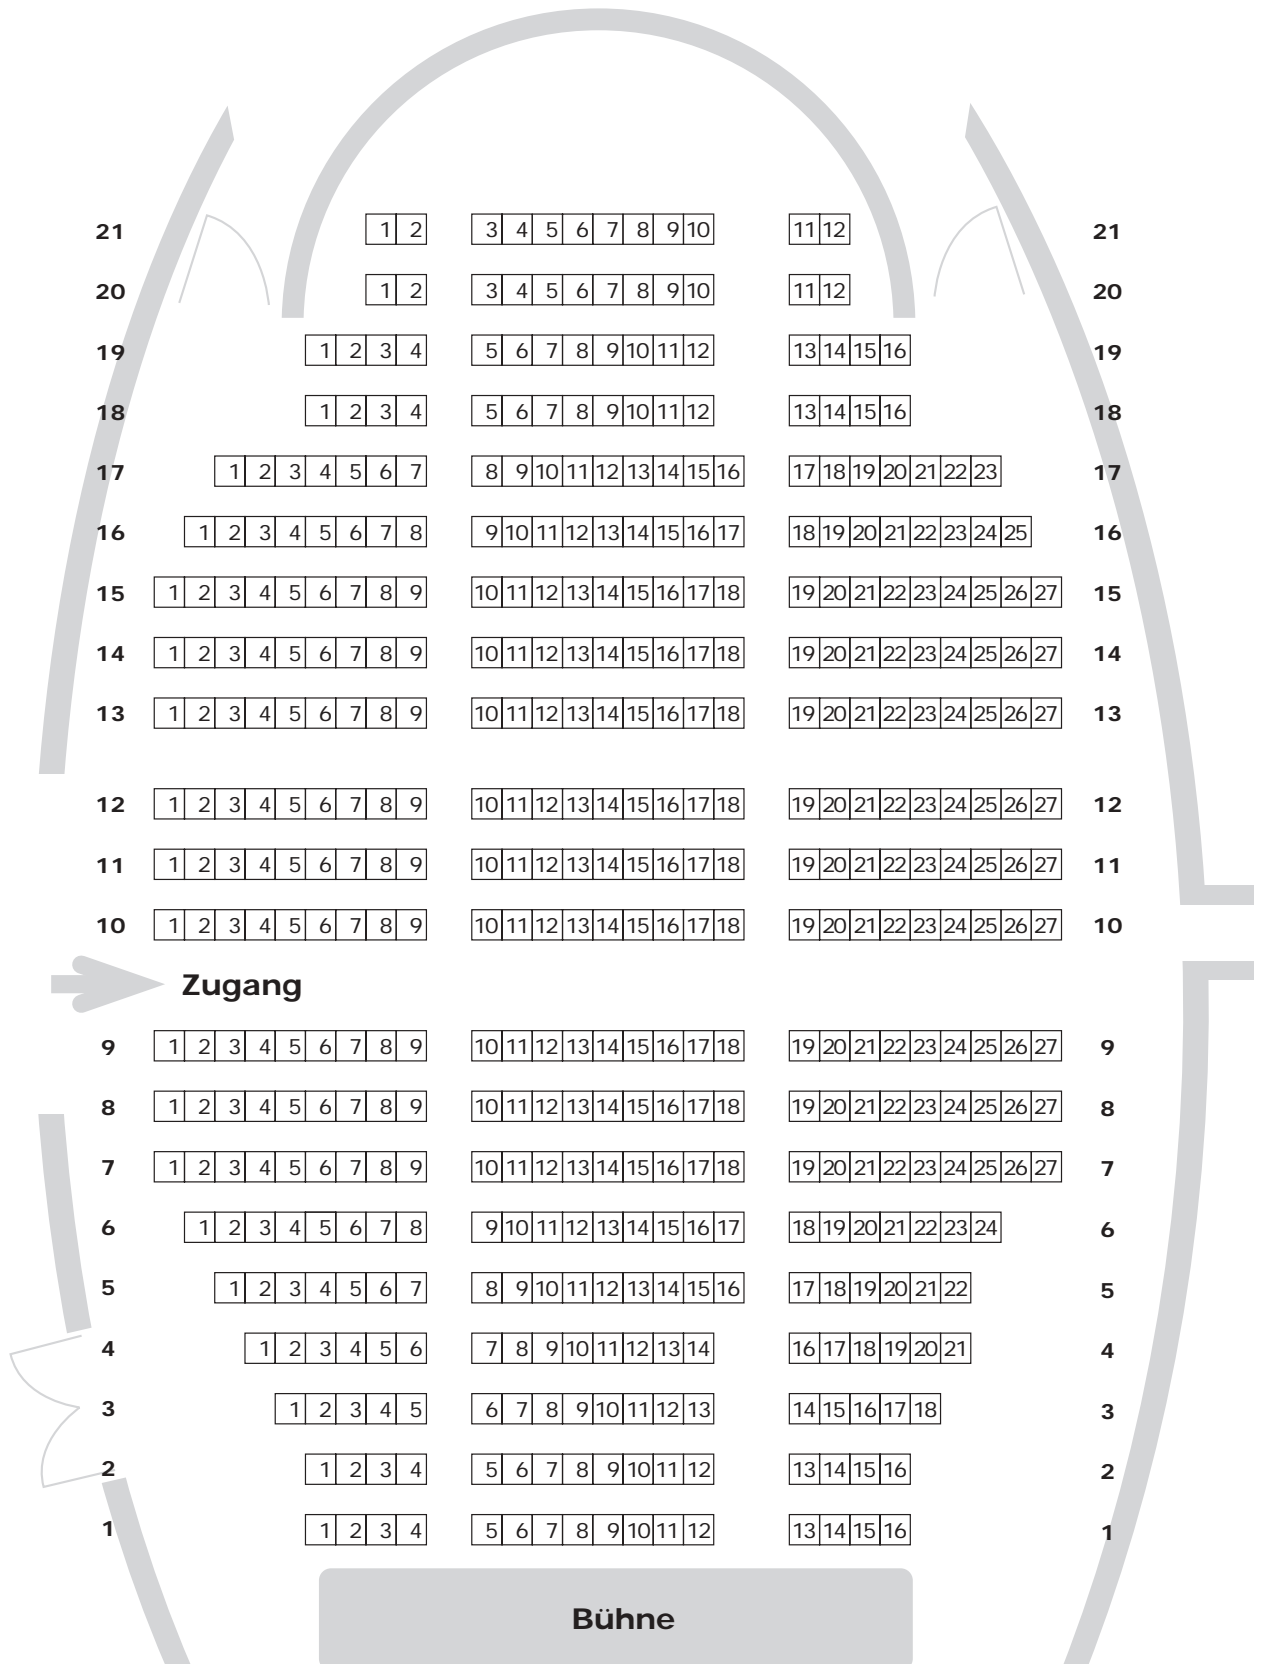

# BESTUHLUNG FORUM a

Gesamtbestuhlung 438 Sesseln | Reihe 1 – 4 mit Armlehnen

# BESTUHLUNG FORUM b

Gesamtbestuhlung ... Sesseln | Reihe 1 – 4 mit Armlehnen

# BESTUHLUNG FORUM c

Gesamtbestuhlung 465 Sesseln | Reihe 1 – 4 mit Armlehnen

# BESTUHLUNG FORUM d

Gesamtbestuhlung 502 Sesseln | Reihe 1 – 4 mit Armlehnen