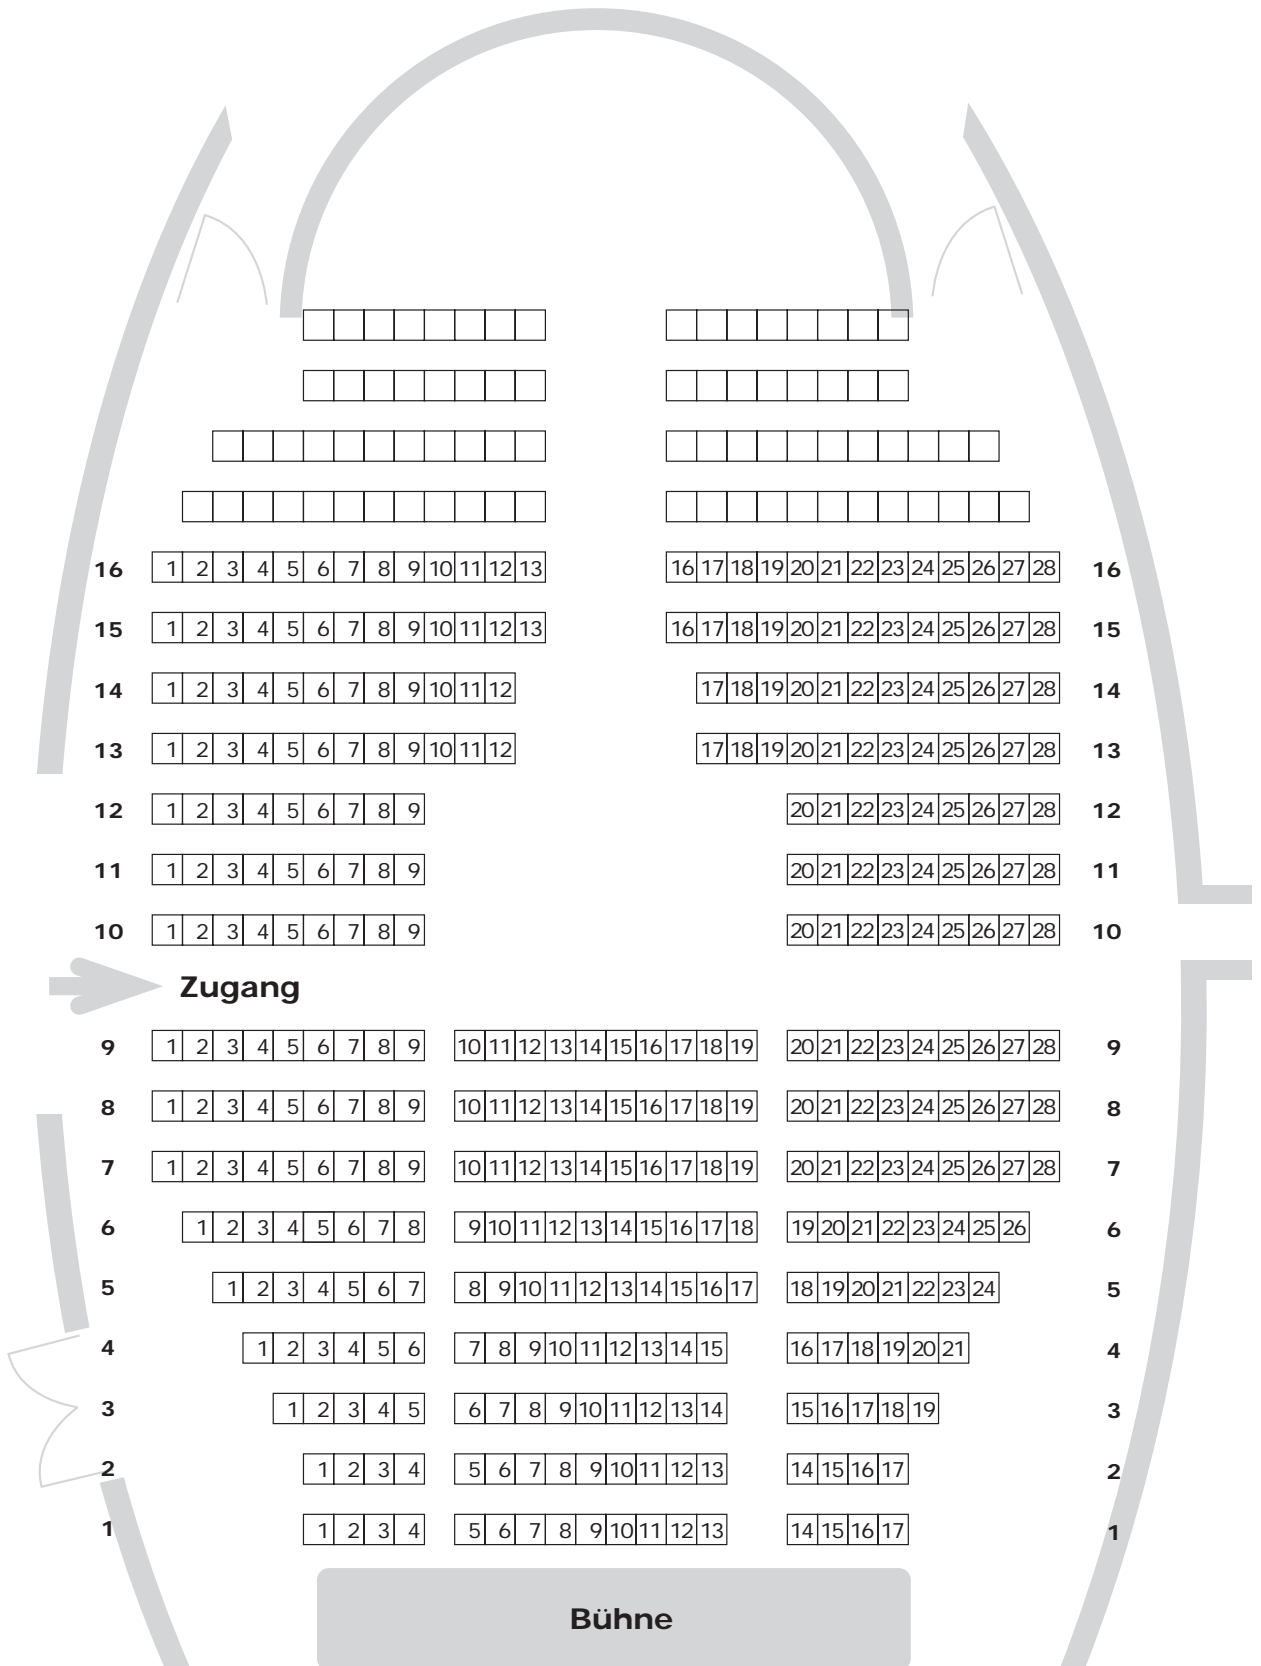

# BESTUHLUNG FORUM a

Gesamtbestuhlung 438 Sesseln | Reihe 1 – 4 mit Armlehnen

# BESTUHLUNG FORUM b

Gesamtbestuhlung ... Sesseln | Reihe 1 – 4 mit Armlehnen

# BESTUHLUNG FORUM c

Gesamtbestuhlung 465 Sesseln | Reihe 1 – 4 mit Armlehnen

# BESTUHLUNG FORUM e

Bestuhlung 1/2 Saal: 199 Sesseln | Reihe 1 – 4 mit Armlehnen