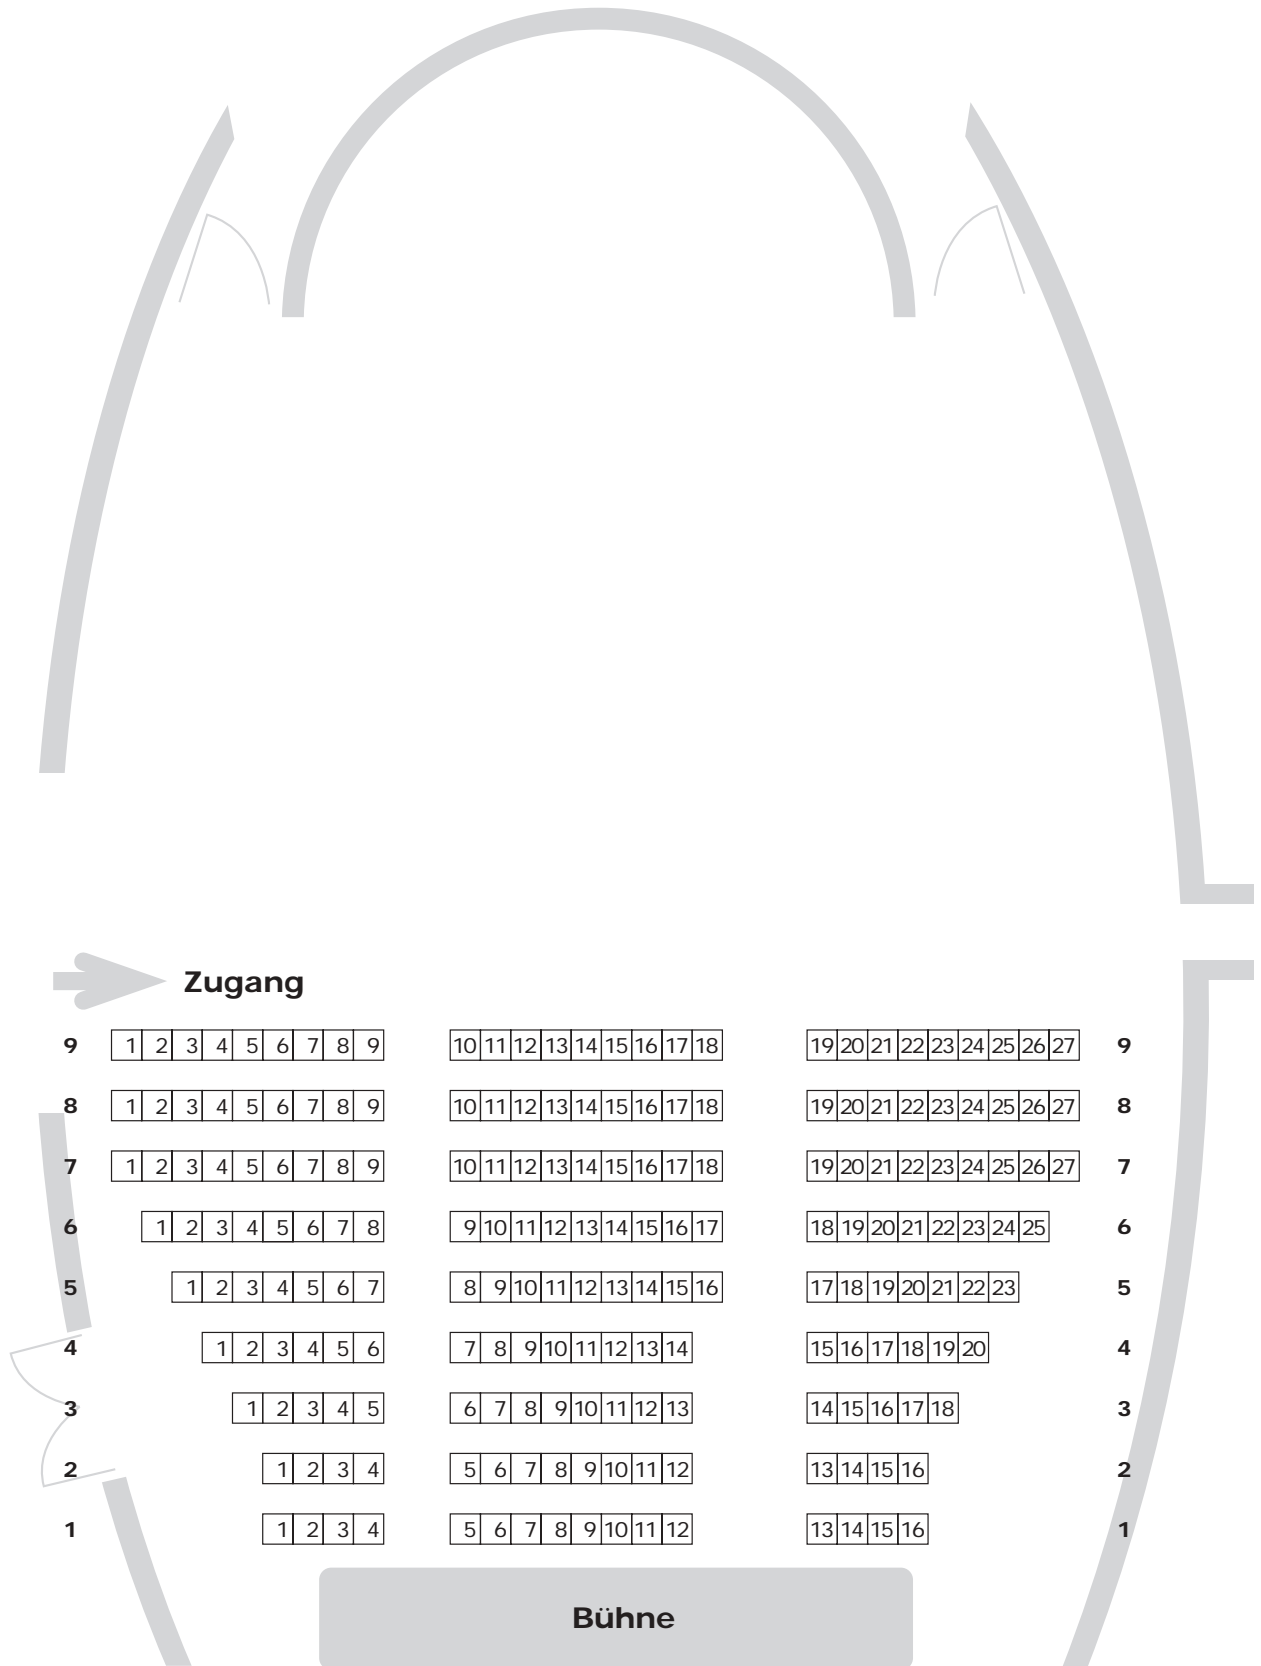

# BESTUHLUNG FORUM b

Gesamtbestuhlung ... Sesseln | Reihe 1 – 4 mit Armlehnen

# BESTUHLUNG FORUM c

Gesamtbestuhlung 465 Sesseln | Reihe 1 – 4 mit Armlehnen

# BESTUHLUNG FORUM d

Gesamtbestuhlung 502 Sesseln | Reihe 1 – 4 mit Armlehnen

# BESTUHLUNG FORUM e

Bestuhlung 1/2 Saal: 199 Sesseln | Reihe 1 – 4 mit Armlehnen